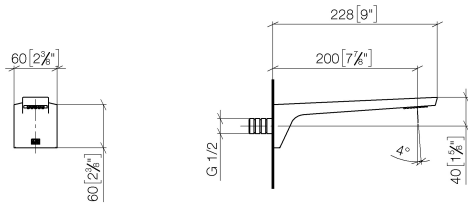

13 800 705

- Ausladung 200 mm
- starrer Auslauf
- rechteckiges Strahlbild mit 40 Einzelstrahlen
- Bohrungsdurchmesser 37 mm
- bleifrei
- Anschluss 1/2"
- Steckanschluss-Montage
- Durchfluss max. 4,5 l/min
- Dieses Produkt leistet einen Beitrag zur Erfüllung der Vorgaben von nachhaltigen Gebäudezertifizierungen, z.B. LEED®, BREEM®, DGNB

13 800 705

mm [inches]

Durchflussdiagramm

Zertifikate

IAPMO_N-4976. IAPMO_6397.

13 800 705

Ersatzteile für die
anderen
Oberflächenvarianten
finden Sie hier:
Chrom

Ersatzteilstückliste