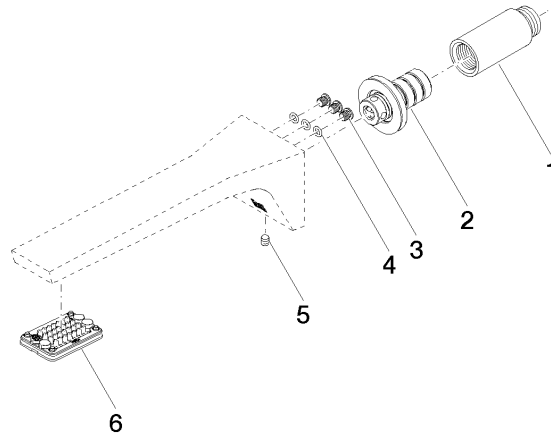

13 800 705

- Ausladung 200 mm
- starrer Auslauf
- rechteckiges Strahlbild mit 40 Einzelstrahlen
- Bohrungsdurchmesser 37 mm
- bleifrei
- Anschluss 1/2"
- Steckanschluss-Montage
- Durchfluss max. 4,5 l/min
- Dieses Produkt leistet einen Beitrag zur Erfüllung der Vorgaben von nachhaltigen Gebäudezertifizierungen, z.B. LEED®, BREEM®, DGNB

13 800 705

mm [inches]

Durchflussdiagramm

Zertifikate

IAPMO_N-4976. IAPMO_6397.

13 800 705

Ersatzteile für die
anderen
Oberflächenvarianten
finden Sie hier:
Chrom

Ersatzteilstückliste

Nr.	Artikelnummer	Benennung	Verbaumenge	Lieferzeit
1	09 24 03 081 10 90	Verlaengerung	1	2
2	90 24 03 108 01 90	Nippel Set	1	2
3	09 30 30 113 20 90	Schraube	3	2
4	09 14 10 001 90	Dichtung	3	2
5	90 31 11 004 00 90	Stift	1	2
6	90 11 02 297 00 90	Luftsprudler	1	2