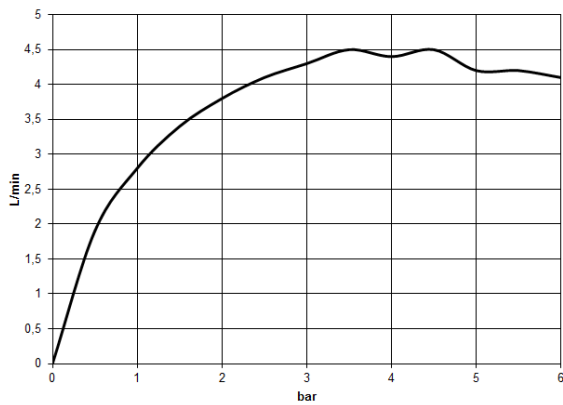

Durchflussdiagramm

Zertifikate

IAPMO_N-4976. IAPMO_6397.